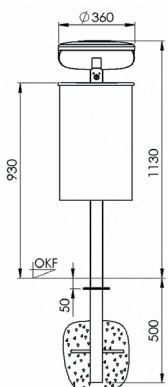

#### Technische Informationen

<b>Modell</b>	<b>7084-00</b>	
Ascher	ja	
Behälterkorpus	ungelocht	
Inhalt ca. (Liter)	55	
Inhalt Ascher ca. (Liter)	0,5	
Gewicht (kg)	16	
Gesamtmaße ca. (mm)	Höhe:	1.630
	Breite:	360
	Tiefe:	400
Behältermaße ca. (mm)	Ø:	360
	Höhe:	560

<b>Material</b>	
Behälter	Stahlblech t=1,25 mm
Haube	Stahlblech t=1,0 mm
Pfosten	Rechteckrohr 60 x 40 mm

<b>Ausführung</b>	<b>Bestell-Nr.</b>
feuerverzinkt	7084-00 FV
feuerverzinkt und zusätzlich pulverbeschichtet	7084-00 PB

Standardfarben ohne Aufpreis: DB 703, RAL 5013, 6005, 7016.  
Sonderfarben gegen Mehrpreis, Farbton bei Bestellung bitte angeben.

<b>Produktinformationen</b>	<ul style="list-style-type: none"> <li>• Rundbehälter mit Ascher und Quadratrohrpfosten zum Einbetonieren</li> <li>• Abdeckhaube mit integriertem Klapp-Ascher</li> <li>• Abfallbehälter durch Dreikantschloss gesichert, zur Entleerung schwenk- und abnehmbar</li> <li>• Ascher zur Entleerung schwenkbar, selbsttätiges Schließen durch Federzug</li> <li>• Ascher Ø 30 mm</li> <li>• Pfosten zweiteilig (einfache Montage des Erdankers, bequemer Wechsel bei Austausch oder Entfernen des Behälters durch Anschraubflansch)</li> <li>• auf Wunsch optional mit einteiligem Pfosten erhältlich</li> <li>• mit gelochtem Boden für den Wasserablauf</li> </ul>
-----------------------------	---

#### Maße (mm) und Montage

Frontansicht

Seitenansicht

Abb.: 7084-00 in DB 703

Abb 7084-00 in DB 703 Rückansicht

Detail Haube oben

Detail Ascherentleerung