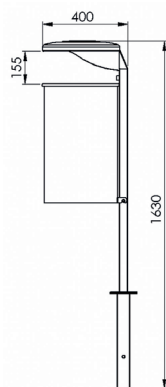

#### Technische Informationen

<b>Modell</b>	<b>7084-00</b>	
Ascher	ja	
Behälterkorpus	ungelocht	
Inhalt ca. (Liter)	55	
Inhalt Ascher ca. (Liter)	0,5	
Gewicht (kg)	16	
Gesamtmaße ca. (mm)	Höhe:	1.630
	Breite:	360
	Tiefe:	400
Behältermaße ca. (mm)	Ø:	360
	Höhe:	560

<b>Material</b>	
Behälter	Stahlblech t=1,25 mm
Haube	Stahlblech t=1,0 mm
Pfosten	Rechteckrohr 60 x 40 mm

<b>Ausführung</b>	<b>Bestell-Nr.</b>
feuerverzinkt	7084-00 FV
feuerverzinkt und zusätzlich pulverbeschichtet	7084-00 PB

#### Maße (mm) und Montage

Frontansicht

Seitenansicht

Abb.: 7084-00 in DB 703

Abb 7084-00 in DB 703 Rückansicht

Detail Haube oben

Detail Ascherentleerung